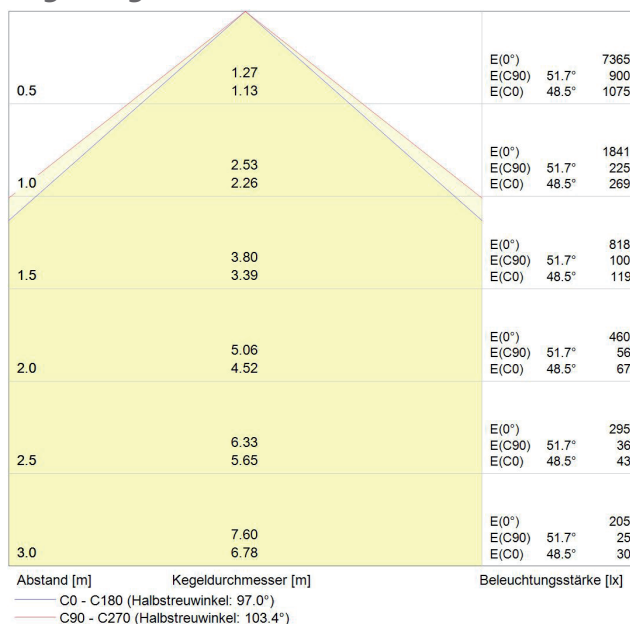

PS WorkLED SE - fixed 5040
 Artikelnummer/Item Number: 1029.000.014

INTELLIGENT LIGHT
 TECHNOLOGY

Produktbild/Product Image:

Kegeldiagramm/Lux Chart:

Produktbeschreibung:

Hochwertige und leistungsstarke LED Systemleuchte mit satiniertes Leuchtenabdeckung