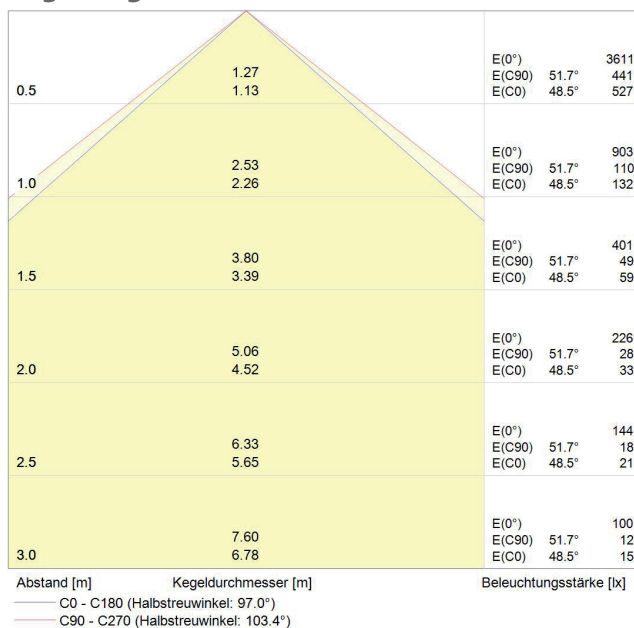

Produktbild/Product Image:

Kegeldiagramm/Lux Chart:

Produktbeschreibung:

Hochwertige und leistungsstarke LED Systemleuchte mit satiniertes Leuchtenabdeckung

Product Description:

High qualitative and powerful LED system luminaire with a satinized covering