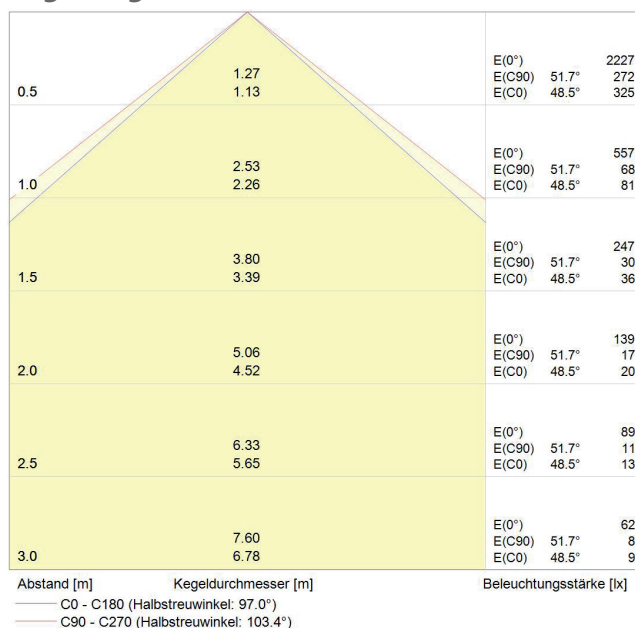

Produktbild/Product Image:

Kegeldiagramm/Lux Chart:

Produktbeschreibung:

Hochwertige und leistungsstarke LED Systemleuchte mit satiniertes Leuchtenabdeckung

Product Description:

High qualitative and powerful LED system luminaire with a satinized covering

Strom: 0,08 A
 Nennleistung: 13 W
 Nennspannung: 220 ... 240 V (AC)
 Schutzklasse/art: I/IP30
 Maße (LxBxH): 501,40 x 51,16 x 38,00 mm

Product Data:

Power: 0,08 A
 Nominal power: 13 W
 Nominal voltage: 220 ... 240 V (AC)
 Protection class/type: I/IP30
 Dimensions (LxWxH): 501,40 x 51,16 x 38,00 mm